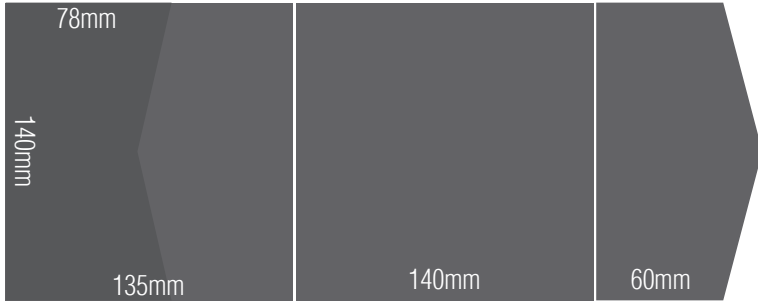

# 140x140 POCKET STYLE B

Fit perfectly in our 150mm Square Envelopes

Available off the shelf in (Core Range)

- |                  |  |
|------------------|--|
| Botany           | <i>Naturaliste</i>   |
| Coco Linen       | <i>Blanc</i>   |
| Curious Metallic | <i>Gold Leaf, Ice Gold &amp; White Gold</i>                      |
| Eco Luxury       | <i>Midnight</i>  |
| Glamour Puss     | <i>Cocktail Hour, Diamond White, Milk Bath &amp; Oyster Chic</i> |
| Versa Linen      | <i>Brilliant White</i>   |
| Versa Felt       | <i>Brilliant White</i>   |
| Zsa Zsa          | <i>Licorice</i>  |

2 LAYER / 2 INSERT POCKET

2 LAYER / 2 INSERT POCKET

2 LAYER / 2 INSERT POCKET

2 LAYER / 3 INSERT POCKET

2 LAYER / 3 INSERT POCKET

2 LAYER / 3 INSERT POCKET