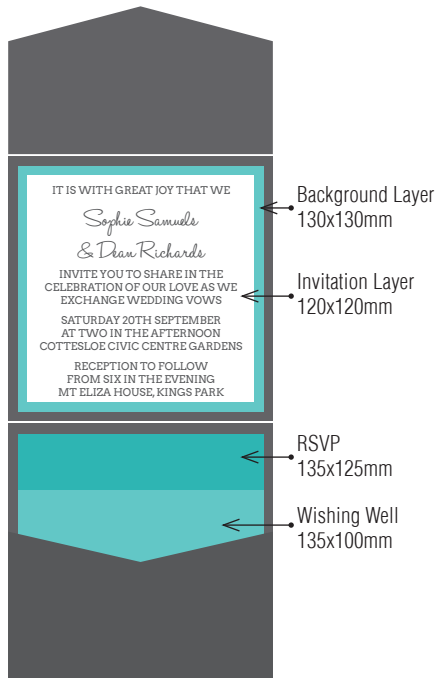

# 140x140 POCKET STYLE B

Fit perfectly in our 150mm Square Envelopes

Available off the shelf in (Core Range)

- |                  |  |
|------------------|--|
| Botany           | <i>Naturaliste</i>   |
| Coco Linen       | <i>Blanc</i>   |
| Curious Metallic | <i>Gold Leaf, Ice Gold &amp; White Gold</i>                      |
| Eco Luxury       | <i>Midnight</i>  |
| Glamour Puss     | <i>Cocktail Hour, Diamond White, Milk Bath &amp; Oyster Chic</i> |
| Versa Linen      | <i>Brilliant White</i>   |
| Versa Felt       | <i>Brilliant White</i>   |
| Zsa Zsa          | <i>Licorice</i>  |

2 LAYER / 2 INSERT POCKET

2 LAYER / 2 INSERT POCKET

2 LAYER / 2 INSERT POCKET

2 LAYER / 3 INSERT POCKET

2 LAYER / 3 INSERT POCKET

2 LAYER / 3 INSERT POCKET