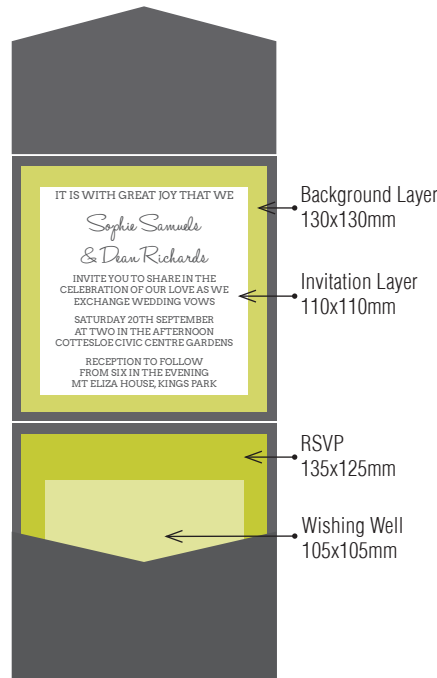

# 140x140 POCKET STYLE B

Fit perfectly in our 150mm Square Envelopes

Available off the shelf in (Core Range)

- |                  |  |
|------------------|--|
| Botany           | <i>Naturaliste</i>   |
| Coco Linen       | <i>Blanc</i>   |
| Curious Metallic | <i>Gold Leaf, Ice Gold &amp; White Gold</i>                      |
| Eco Luxury       | <i>Midnight</i>  |
| Glamour Puss     | <i>Cocktail Hour, Diamond White, Milk Bath &amp; Oyster Chic</i> |
| Versa Linen      | <i>Brilliant White</i>   |
| Versa Felt       | <i>Brilliant White</i>   |
| Zsa Zsa          | <i>Licorice</i>  |

2 LAYER / 2 INSERT POCKET

2 LAYER / 2 INSERT POCKET

2 LAYER / 2 INSERT POCKET

2 LAYER / 3 INSERT POCKET

2 LAYER / 3 INSERT POCKET

2 LAYER / 3 INSERT POCKET