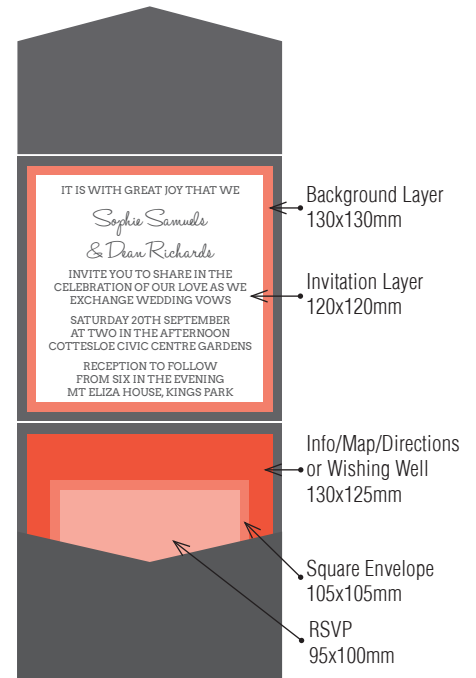

# 140x140 POCKET STYLE B

Fit perfectly in our 150mm Square Envelopes

Available off the shelf in (Core Range)

- |                  |  |
|------------------|--|
| Botany           | <i>Naturaliste</i>   |
| Coco Linen       | <i>Blanc</i>   |
| Curious Metallic | <i>Gold Leaf, Ice Gold &amp; White Gold</i>                      |
| Eco Luxury       | <i>Midnight</i>  |
| Glamour Puss     | <i>Cocktail Hour, Diamond White, Milk Bath &amp; Oyster Chic</i> |
| Versa Linen      | <i>Brilliant White</i>   |
| Versa Felt       | <i>Brilliant White</i>   |
| Zsa Zsa          | <i>Licorice</i>  |

2 LAYER / 2 INSERT POCKET

2 LAYER / 2 INSERT POCKET

2 LAYER / 2 INSERT POCKET

2 LAYER / 3 INSERT POCKET

2 LAYER / 3 INSERT POCKET

2 LAYER / 3 INSERT POCKET