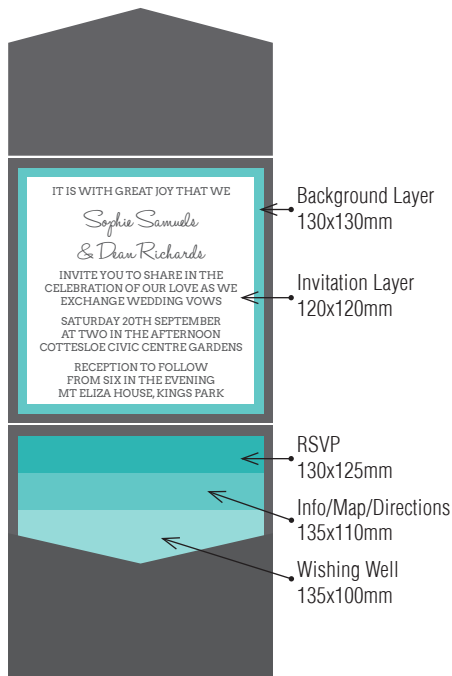

# 140x140 POCKET STYLE B

Fit perfectly in our 150mm Square Envelopes

Available off the shelf in (Core Range)

- |                  |  |
|------------------|--|
| Botany           | <i>Naturaliste</i>   |
| Coco Linen       | <i>Blanc</i>   |
| Curious Metallic | <i>Gold Leaf, Ice Gold &amp; White Gold</i>                      |
| Eco Luxury       | <i>Midnight</i>  |
| Glamour Puss     | <i>Cocktail Hour, Diamond White, Milk Bath &amp; Oyster Chic</i> |
| Versa Linen      | <i>Brilliant White</i>   |
| Versa Felt       | <i>Brilliant White</i>   |
| Zsa Zsa          | <i>Licorice</i>  |

2 LAYER / 2 INSERT POCKET

2 LAYER / 2 INSERT POCKET

2 LAYER / 2 INSERT POCKET

2 LAYER / 3 INSERT POCKET

2 LAYER / 3 INSERT POCKET

2 LAYER / 3 INSERT POCKET