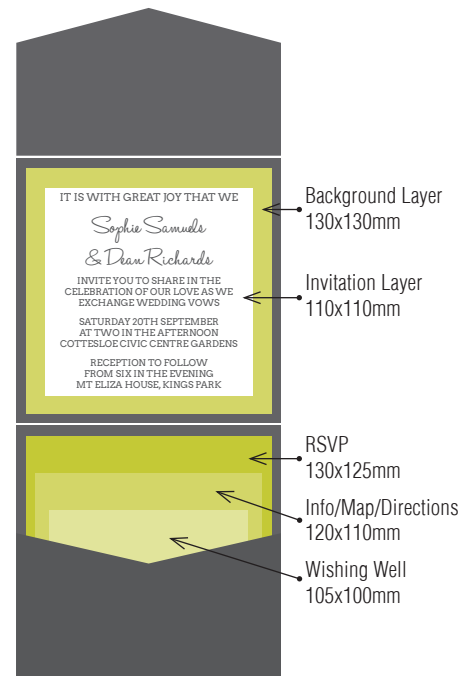

# 140x140 POCKET STYLE B

Fit perfectly in our 150mm Square Envelopes

Available off the shelf in (Core Range)

- |                  |  |
|------------------|--|
| Botany           | <i>Naturaliste</i>   |
| Coco Linen       | <i>Blanc</i>   |
| Curious Metallic | <i>Gold Leaf, Ice Gold &amp; White Gold</i>                      |
| Eco Luxury       | <i>Midnight</i>  |
| Glamour Puss     | <i>Cocktail Hour, Diamond White, Milk Bath &amp; Oyster Chic</i> |
| Versa Linen      | <i>Brilliant White</i>   |
| Versa Felt       | <i>Brilliant White</i>   |
| Zsa Zsa          | <i>Licorice</i>  |

2 LAYER / 2 INSERT POCKET

2 LAYER / 2 INSERT POCKET

2 LAYER / 2 INSERT POCKET

2 LAYER / 3 INSERT POCKET

2 LAYER / 3 INSERT POCKET

2 LAYER / 3 INSERT POCKET